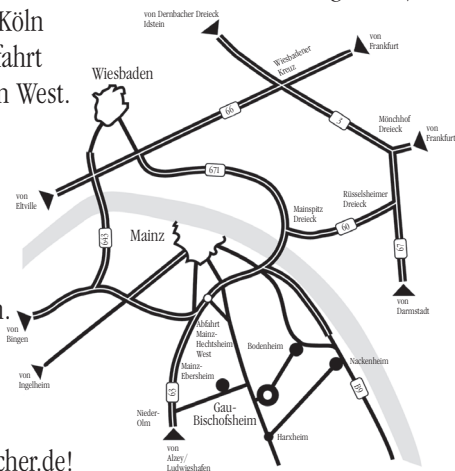

Ihr Weg nach Gau-Bischofsheim

Wenn Sie unser Weingut einmal vor Ort erleben wollen, heißen wir Sie bei uns herzlich willkommen.

Sie fahren von Frankfurt aus über das Mönchhof Dreieck und Rüsselsheimer Dreieck auf die A 60 in Richtung Mainz/Bingen/Koblenz/Köln zur Autobahnausfahrt Mainz-Hechtsheim West.

8 km weiter in Richtung Köngernheim/Harxheim liegt links der Weinort Gau-Bischofsheim.

Besuchen Sie uns auch im Internet unter [www.weingut-escher.de!](http://www.weingut-escher.de)

Lieferungs- / Zahlungsbedingungen